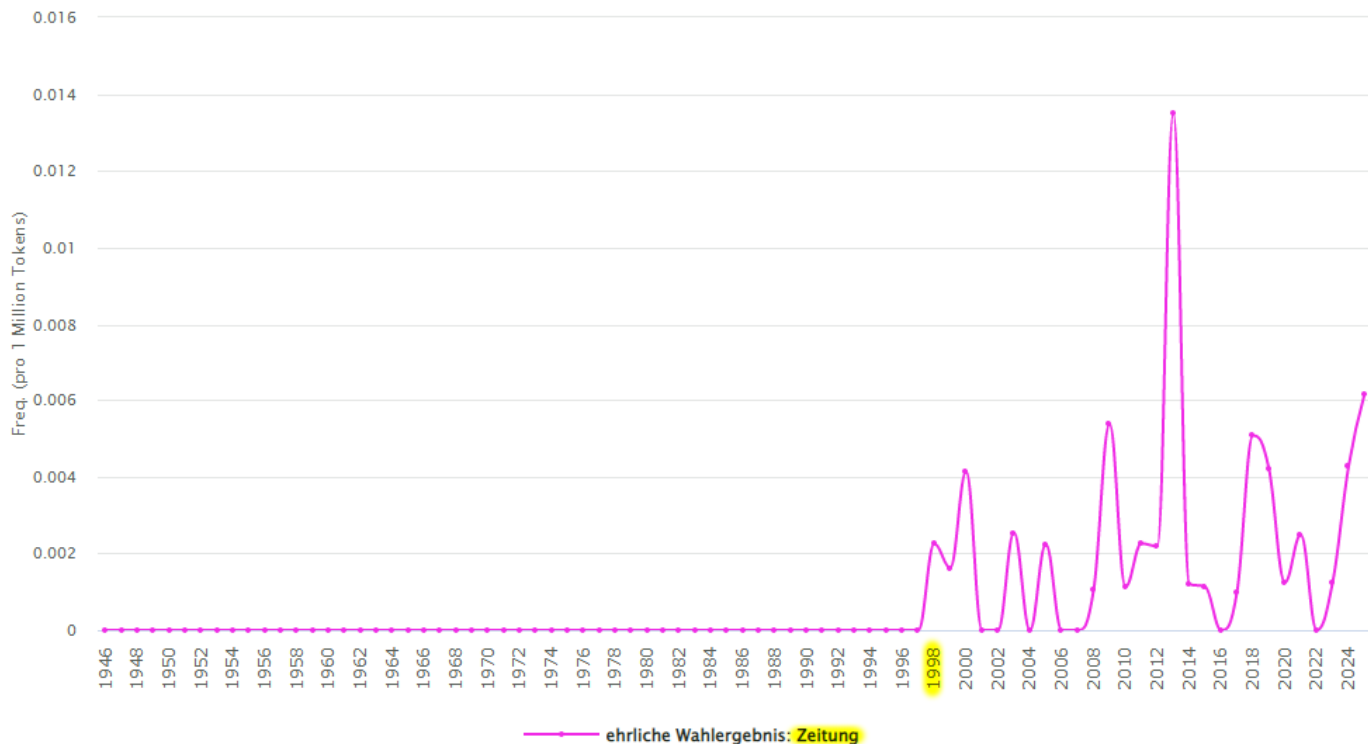

Anmelden

Startseite / Wortstatistiken / DWDS – Verlaufskurven

DWDS – Verlaufskurven – Basis: DWDS-Zeitungskorpus

ehrlische Wahlergebnis

Korpus:

DWDS-Zeitungskorpus

Ansicht:

relative Häufigkeit

Zeitraum:

1946

2025

ehrlische Wahlergebnis – Verlaufskurve

Basis: DWDS-Zeitungskorpus

Bildschirmkopie & Bearbeitung: Winnie Schneider

Hinweis: Klicken Sie in der Legende auf einzelne Textklasse, um diese aus- bzw. einzublenden.

Zitationshilfe

DWDS-Verlaufskurve für „ehrlche Wahlergebnis“, erstellt durch das Digitale Wörterbuch der deutschen Sprache, <<https://www.dwds.de/r/plot/?view=1&corpus=zeitungenxl&norm=date%2Bclass&smooth=spline&genres=0&grand=1&slice=1&prune=0&window=0&wbase=0&logavg=0&logscale=0&xrange=1946%3A2025&q1=ehrlche%20Wahlergebnis>>, abgerufen am 5/12/2026.