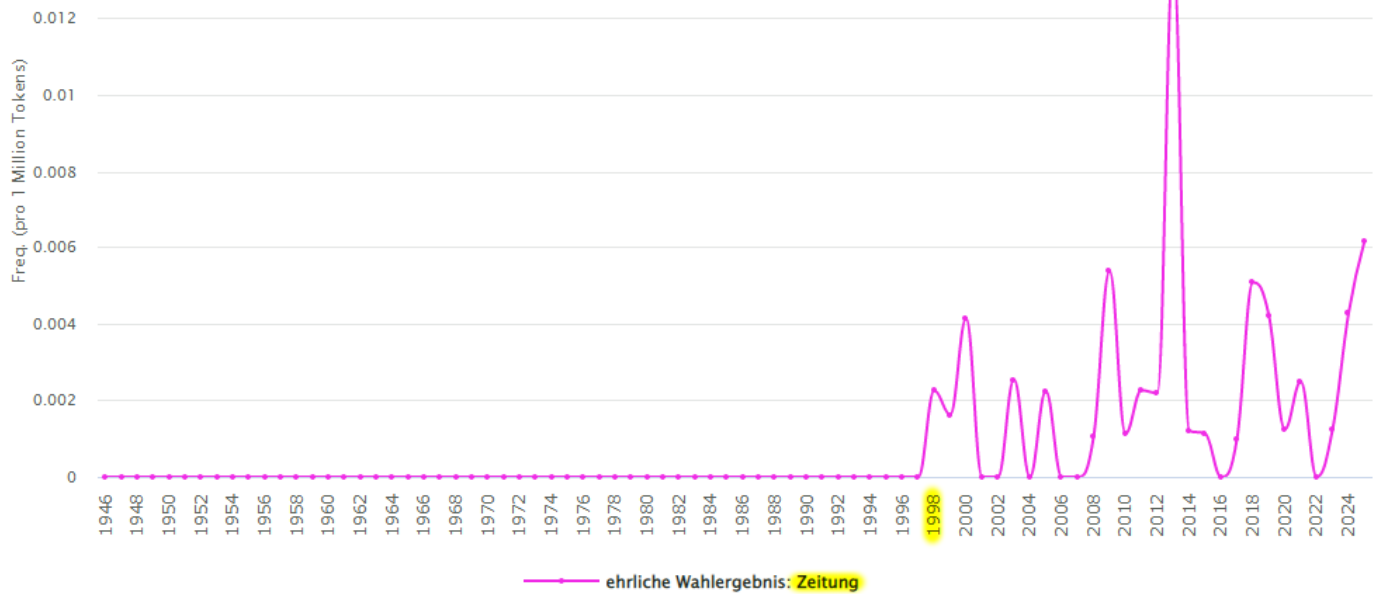

Anmelden

Startseite / Wortstatistiken / DWDS – Verlaufskurven

DWDS – Verlaufskurven – Basis: DWDS-Zeitungskorpus

ehrlische Wahlergebnis

Korpus:

DWDS-Zeitungskorpus

Ansicht:

relative Häufigkeit

Zeitraum:

1946

2025

ehrlische Wahlergebnis – Verlaufskurve

Basis: DWDS-Zeitungskorpus

Bildschirmkopie & Bearbeitung: Winnie Schneider

Hinweis: Klicken Sie in der Legende auf einzelne Textklasse, um diese aus- bzw. einzublenden.

Zitationshilfe

DWDS-Verlaufskurve für „ehrlche Wahlergebnis“, erstellt durch das Digitale Wörterbuch der deutschen Sprache, <<https://www.dwds.de/r/plot/?view=1&corpus=zeitungenxl&norm=date%2Bclass&smooth=spline&genres=0&grand=1&slice=1&prune=0&window=0&wbase=0&logavg=0&logscale=0&xrange=1946%3A2025&q1=ehrlche%20Wahlergebnis>>, abgerufen am 5/12/2026.